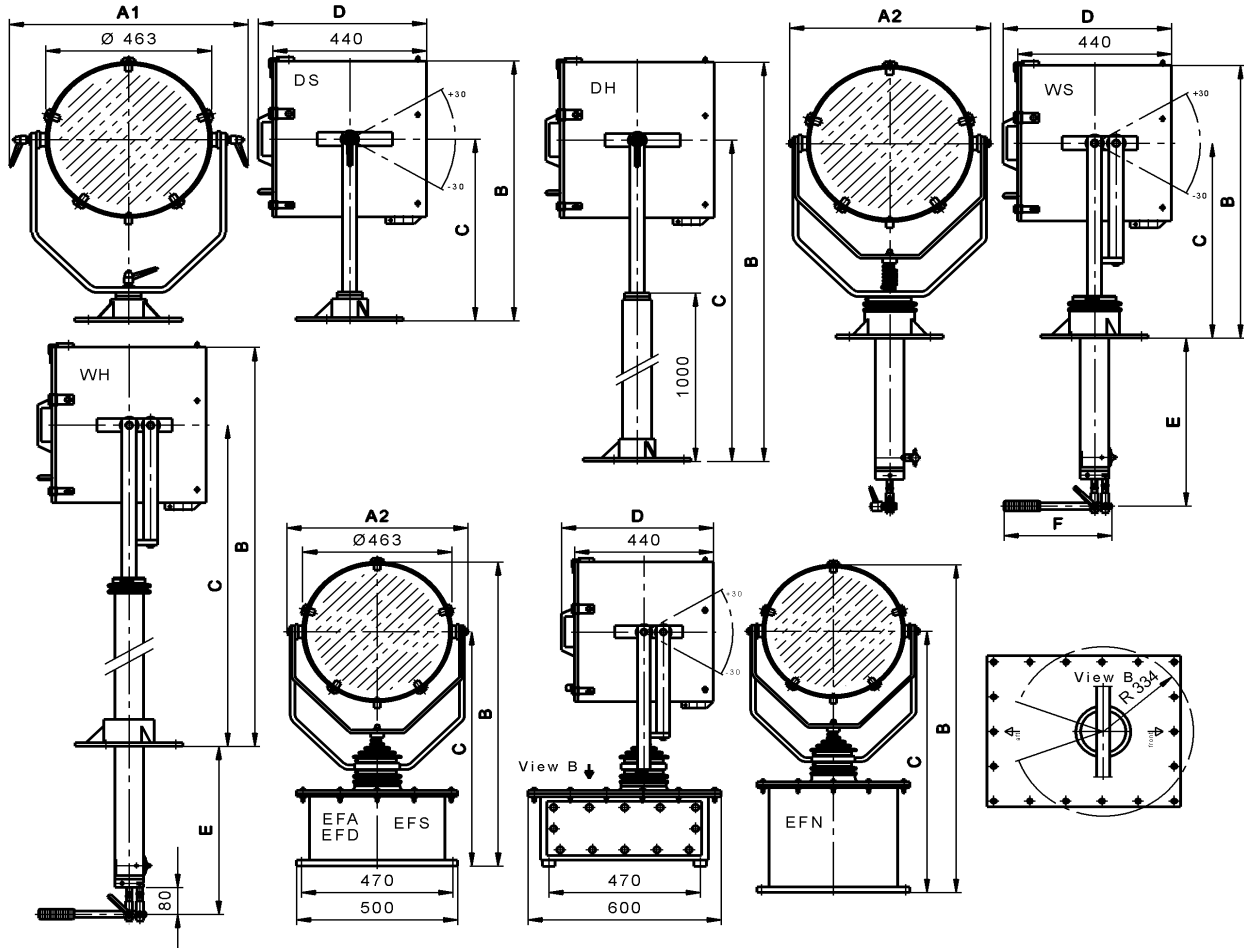

### Dimensions 463

	A1	A2	B	C	D	E	F
DS	673	-	777	545	480	-	-
DH	673	-	1687	1455	480	-	-
WS	-	573	812	580	480	500	300
WH	-	573	1687	1455	480	500	300
EFA /D /S	-	575	1002	770	480	-	-
EFN	-	575	1152	920	480	-	-

### Lamp data

Type	Socket	Bulb	Reflector	Range	illumination
	Type	av. durability	Diameter	1 lux	ies
					Diameter
24V 1000W	K39d	70 hr	360 mm	1390 m	150 m
120V 1000W	G 9,5	300 hr	360 mm	1210 m	120 m
230V 500W	Gy 9,5	360 hr	360 mm	510 m	95 m
230V 650W	Gx 9,5	900 hr	360 mm	660 m	75 m
230V 1000W	Gx 9,5	240 hr	360 mm	1100 m	120 m
230V 2000W	Gy 16	480 hr	360 mm	1300 m	190 m